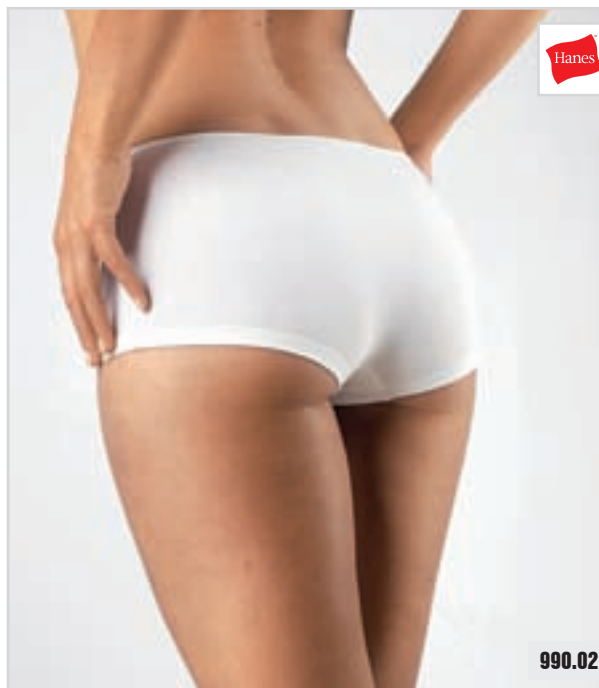

990.02 Hanes U210

Women's Shorts Slip

92 % BW, 8 % Elasthan, Hüft-Shorty, Taillebund eingefasst, Doppelnah am Beinabschluss.

S, M, L, XL, XXL

White

Black

COL
S - XXL 7,58 €

Hanes