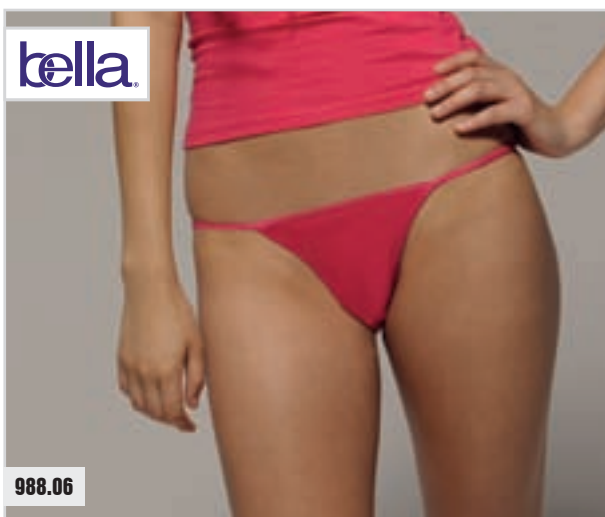

988.06

988.06 Bella 301

Ladies Tanga Slip

220 g/qm, 95 % BW, 5 % Spandex, Bikini-String-Tanga, Bund mit Satinband besetzt.

WHT
S - XL 4,38 €
COL
S - XL 5,18 €

S, M, L

S, M, L, XL

Hanes