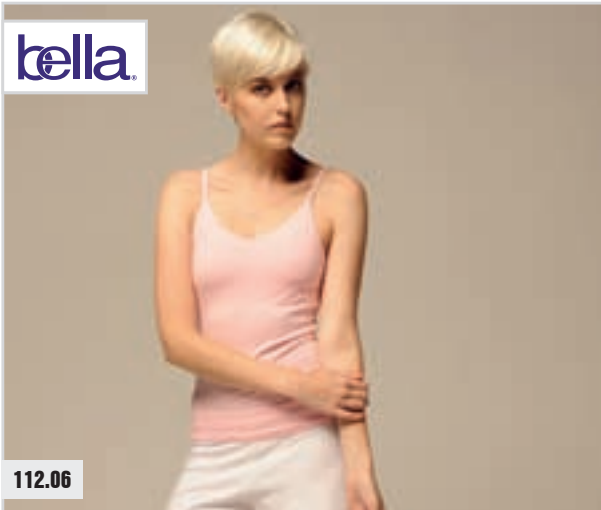

bella

989.06

989.06

Bella

302

Ladies Bicolor Tanga Slip

220 g/qm, 95 % BW, 5 % Spandex, Bikini-String-Tanga, Bund und Beinausschnitte mit Satinband in Kontrastfarbe besetzt.

COL
S - L 5,18 €

S, M, L

White/Red

White/Black

Black/Red

bella

112.06

112.06

Bella

COL
S - XL 12,98 €

S, M, L, XL

White

Black

Red

Pink

Chocolate

bella